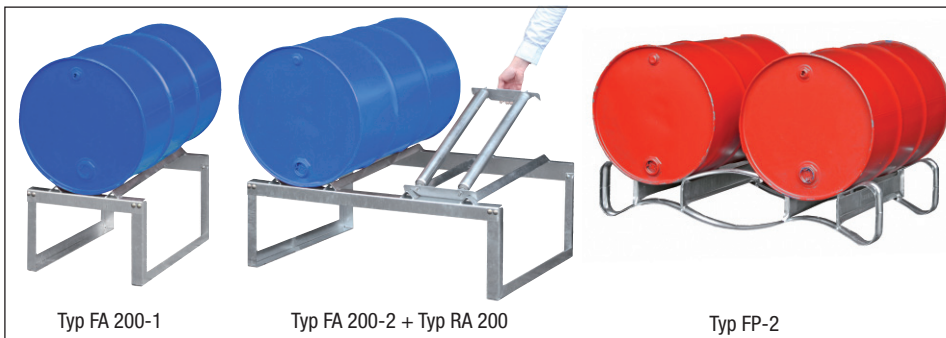

Typ FA 60-1

Typ FA 60-2 + Typ RA 60

Typ FA 60-3