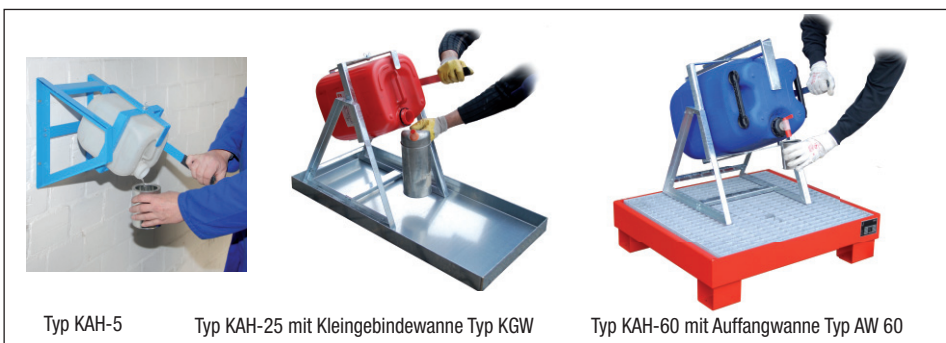

Typ GR-A

Typ GR-B

Typ GR-C

Typ KAH-5

Typ KAH-25 mit Kleingebindewanne Typ KGW

Typ KAH-60 mit Auffangwanne Typ AW 60

■ verzinkte **Fassauflagen** Typ FA 60 für die liegende Lagerung und zum Abfüllen von 60-l-Fässern, zum Aufstellen auf Auffangwannen mit Gitterrost, zerlegte Anlieferung

■ verzinkte, steckbare **Rollenauflagen** Typ RA zum Drehen von 60- oder 200-l-Fässern, zum Auflegen auf Fassauflagen Typ FA

■ verzinkte **Fassauflagen** Typ FA 200 für die liegende Lagerung und zum Abfüllen von 200-l-Fässern, zum Aufstellen auf Auffangwannen mit Gitterrost, zerlegte Anlieferung

■ verzinkte **Fasspaletten** Typ FP, für die liegende Lagerung von 200-l-Fässern, 5-fach stapelbar, max. Zinkenbreite 150 mm

■ verzinkte **Gebinderegale** Typ GR, verschiedene Ausführungen, zerlegte Anlieferung

■ **Kanister-Abfüllhilfen** Typ KAH, leichtes und kraftsparendes Abfüllen von Kanistern mit 5 bis 60 Liter Inhalt, Konstruktion aus Stahlblech, vorbereitet für Wandbefestigung

Typ		Transportmaße (LxBxH) (mm)	Aufbaumaße (LxBxH) (mm)	Gewicht (kg)
FA 60-1	Fassauflage für 1 x 60-l-Fass	400 x 550 x 120	355 x 545 x 455	10
FA 60-2	Fassauflage für 2 x 60-l-Fässer	800 x 550 x 120	755 x 545 x 455	14
FA 60-3	Fassauflage für 3 x 60-l-Fässer	1200 x 550 x 120	1155 x 545 x 455	21
FA 200-1	Fassauflage für 1 x 200-l-Fass	600 x 800 x 120	540 x 775 x 445	13
FA 200-2	Fassauflage für 2 x 200-l-Fässer	1200 x 800 x 120	1155 x 775 x 445	19
RA 60	Rollenauflage für 1 x 60-l-Fass		295 x 487 x 77	4
RA 200	Rollenauflage für 1 x 200-l-Fässer		320 x 487 x 77	4
GR-A	Gebinderegal, 2 Böden für Gebinde	900 x 700 x 80	600 x 698 x 900	22
GR-B	Gebinderegal, Fassauflage für 1 x 60-l-Fass und 1 Boden für Gebinde	900 x 700 x 80	600 x 698 x 900	22
GR-C	Gebinderegal, 2 Fassauflagen für je 1 x 60-l-Fass	900 x 700 x 80	600 x 698 x 900	22
FP-2	Fasspalette für 2 x 200-l-Fässer		1280 x 750 x 250	22
FP-3	Fasspalette für 3 x 200-l-Fässer		1670 x 775 x 200	30
KAH-5	Kanister-Abfüllhilfe für 1 x 5-l-Kanister		360 x 270 x 520	5
KAH-25	Kanister-Abfüllhilfe für 1 x 25-l-Kanister		520 x 375 x 780	6
KAH-60	Kanister-Abfüllhilfe für 1 x 60-l-Kanister		520 x 470 x 820	8

Oberflächen Typ KAH:

RAL 2000

RAL 3000

RAL 5012

RAL 6011

RAL 7005

feuerverzinkt