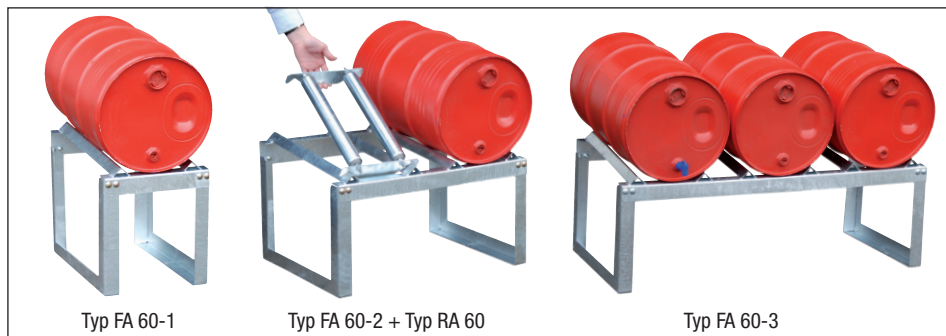

ZUBEHÖR AUFFANGWANNEN